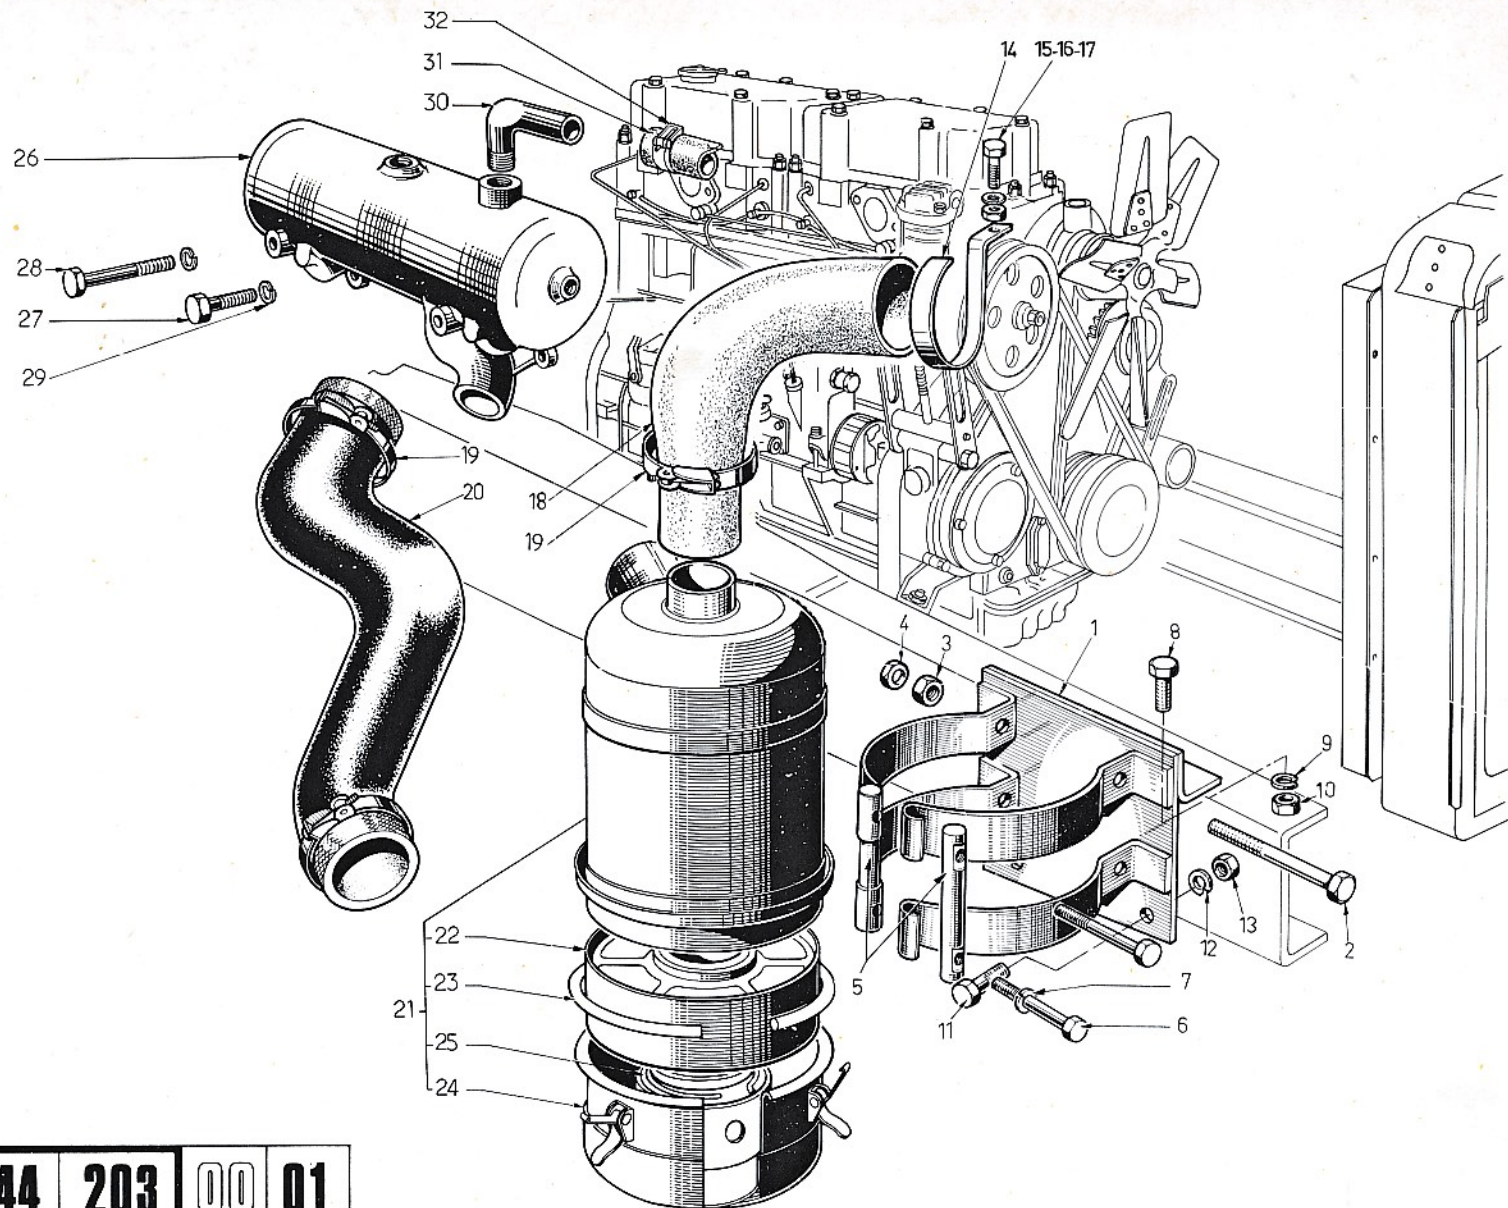

00	44	203	00	01
1	2	3	4	5